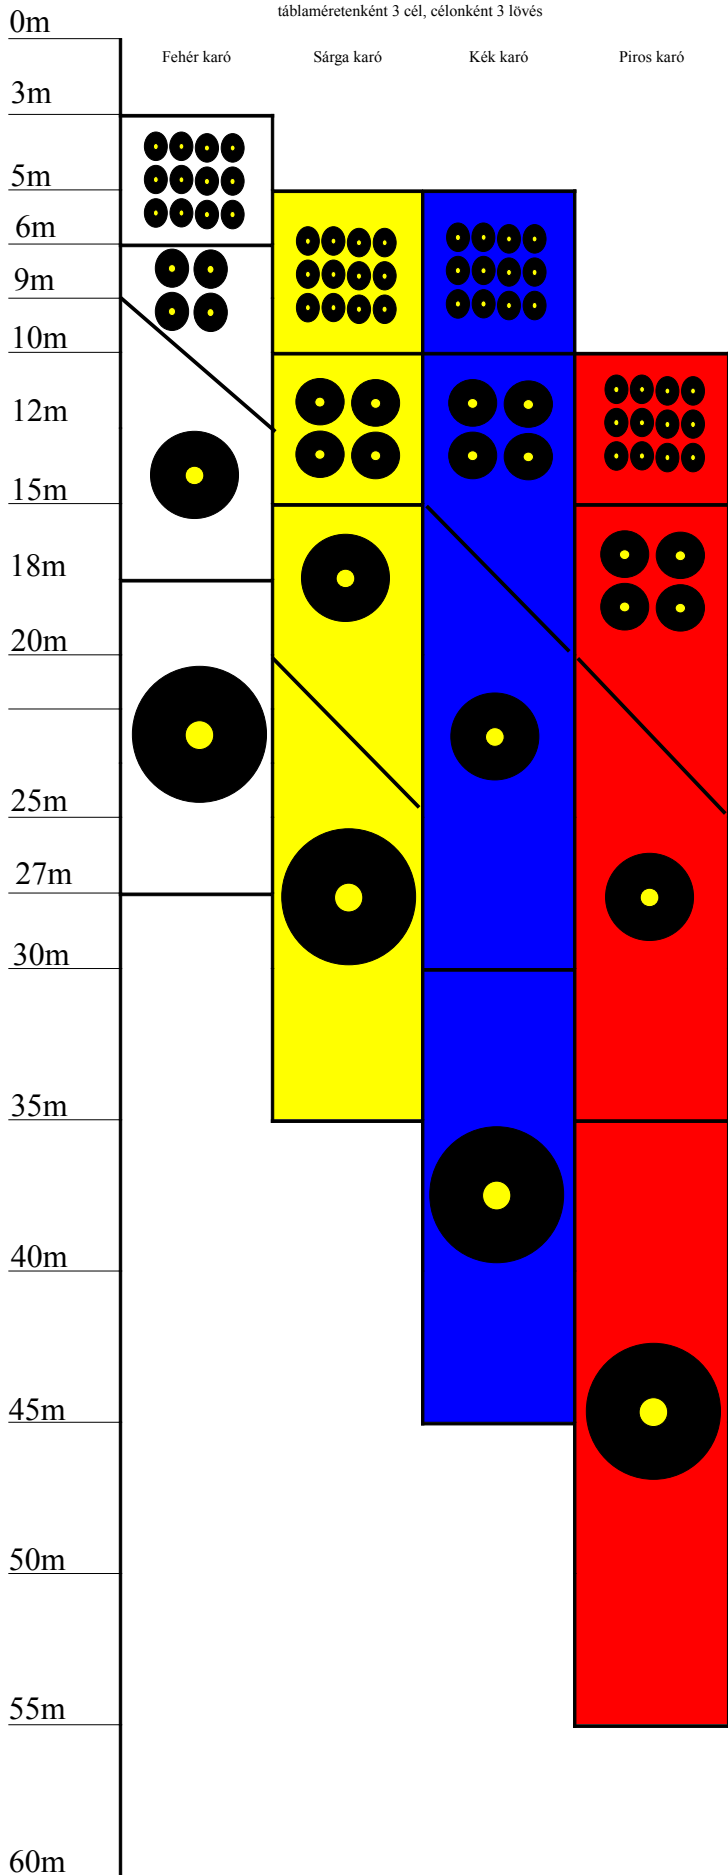

Jelöletlen távok

táblaméretenként 3 cél, célonként 3 lövés

Jelölt távok

táblaméretenként 3 cél a nyilak szerint, célonként 3 lövés